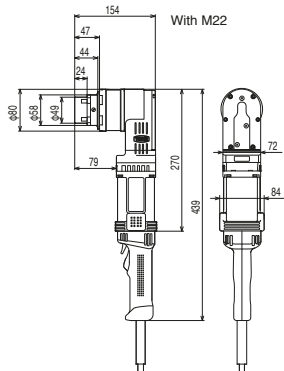

AVVITATORE ANGOLARE A STRAPPO PER SISTEMA HRC

SECONDO NORMATIVA UNI-EN-14399-10

AVVITATORE A STRAPPO ANGOLARE POTENTE E COMPATTO

Confronto con modelli standard

	GM-221ZA GM-222ZA	GH-241ZA GH-242ZA	GV-301ZA GV-302ZA
L (mm)	241	304	312
	↓	↓	↓
	GMC-221EZ GMC-222EZ	GHC-241EZ GHC-242EZ	GVC-301EZ GVC-302EZ
L (mm)	154	171	202

La forma compatta del Gearbox ne consente l'utilizzo in spazi ristretti

Nuovo sistema di raffreddamento

Alte prestazioni con il nuovo corpo motore in alluminio

Meccanismo anti-strappo

GMC-221EZ
GMC-222EZ

GHC-241EZ
GHC-242EZ

GVC-301EZ
GVC-302EZ

Modello	GMC-221EZ	GMC-222EZ	GHC-241EZ	GHC-242EZ	GVC-301EZ	GVC-302EZ
Frequenza	50-60Hz		50-60Hz		50-60Hz	
Volt	110-120V	220-230V	110-120V	220-230V	110-120V	220-230V
Corrente	14 A	7.5A	14.5A	7.5A	14A	7A
Potenza	1550W		1650W		1550W	
Coppia massima	800N·m		1250N·m		2150N·m	
Velocità libera	17min ⁻¹ (rpm)		11min ⁻¹ (rpm)		6min ⁻¹ (rpm)	
Capacità vite	S10T	M16,M20,M22	M16,M20,M22,M24		M24,M27,M30	
	A325	5/8" 3/4" 7/8"	3/4" 7/8" 1"		1" 1-1/8"	
	A490	5/8" 3/4" 7/8"	3/4" 7/8" 1"		1" 1-1/8"	
Peso	5.3kg		6.0kg		7.4kg	
Classe di protezione	□ (class II tool)		□ (class II tool)		□ (class II tool)	