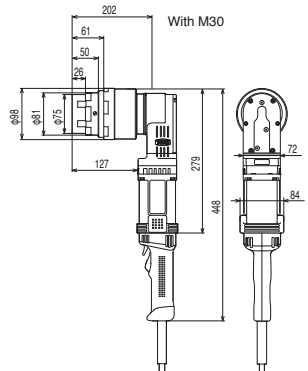

AVVITATORE ANGOLARE A STRAPPO PER SISTEMA HRC

SECONDO NORMATIVA UNI-EN-14399-10

AVVITATORE A STRAPPO ANGOLARE POTENTE E COMPATTO

Confronto con modelli standard

	GM-221ZA GM-222ZA	GH-241ZA GH-242ZA	GV-301ZA GV-302ZA
L (mm)	241	304	312
	↓	↓	↓
	GMC-221EZ GMC-222EZ	GHC-241EZ GHC-242EZ	GVC-301EZ GVC-302EZ
L (mm)	154	171	202

La forma compatta del Gearbox ne consente l'utilizzo in spazi ristretti

Nuovo sistema di raffreddamento

Alte prestazioni con il nuovo corpo motore in alluminio

Meccanismo anti-strappo

GMC-221EZ
GMC-222EZ

GHC-241EZ
GHC-242EZ

GVC-301EZ
GVC-302EZ

Modello	GMC-221EZ	GMC-222EZ	GHC-241EZ	GHC-242EZ	GVC-301EZ	GVC-302EZ
Frequenza	50-60Hz		50-60Hz		50-60Hz	
Volt	110-120V	220-230V	110-120V	220-230V	110-120V	220-230V
Corrente	14 A	7.5A	14.5A	7.5A	14A	7A
Potenza	1550W		1650W		1550W	
Coppia massima	800N·m		1250N·m		2150N·m	
Velocità libera	17min ⁻¹ (rpm)		11min ⁻¹ (rpm)		6min ⁻¹ (rpm)	
Capacità vite	S10T	M16,M20,M22	M16,M20,M22,M24		M24,M27,M30	
	A325	5/8" 3/4" 7/8"	3/4" 7/8" 1"		1" 1-1/8"	
	A490	5/8" 3/4" 7/8"	3/4" 7/8" 1"		1" 1-1/8"	
Peso	5.3kg		6.0kg		7.4kg	
Classe di protezione	□ (class II tool)		□ (class II tool)		□ (class II tool)	