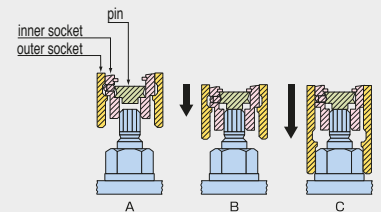

AVVITATORE ANGOLARE A STRAPPO PER SISTEMA HRC

SECONDO NORMATIVA UNI-EN-14399-10

AVVITATORE A STRAPPO ANGOLARE POTENTE E COMPATTO

Confronto con modelli standard

	GM-221ZA GM-222ZA	GH-241ZA GH-242ZA	GV-301ZA GV-302ZA
L (mm)	241	304	312
	↓	↓	↓
	GMC-221EZ GMC-222EZ	GHC-241EZ GHC-242EZ	GVC-301EZ GVC-302EZ
L (mm)	154	171	202

La forma compatta del Gearbox ne consente l'utilizzo in spazi ristretti

Nuovo sistema di raffreddamento

Alte prestazioni con il nuovo corpo motore in alluminio

Meccanismo anti-strappo

GMC-221EZ
GMC-222EZ

GHC-241EZ
GHC-242EZ

GVC-301EZ
GVC-302EZ

Modello	GMC-221EZ	GMC-222EZ	GHC-241EZ	GHC-242EZ	GVC-301EZ	GVC-302EZ
Frequenza	50-60Hz		50-60Hz		50-60Hz	
Volt	110-120V	220-230V	110-120V	220-230V	110-120V	220-230V
Corrente	14 A	7.5A	14.5A	7.5A	14A	7A
Potenza	1550W		1650W		1550W	
Coppia massima	800N·m		1250N·m		2150N·m	
Velocità libera	17min ⁻¹ (rpm)		11min ⁻¹ (rpm)		6min ⁻¹ (rpm)	
Capacità vite	S10T	M16,M20,M22	M16,M20,M22,M24		M24,M27,M30	
	A325	5/8" 3/4" 7/8"	3/4" 7/8" 1"		1" 1-1/8"	
	A490	5/8" 3/4" 7/8"	3/4" 7/8" 1"		1" 1-1/8"	
Peso	5.3kg		6.0kg		7.4kg	
Classe di protezione	□ (class II tool)		□ (class II tool)		□ (class II tool)	