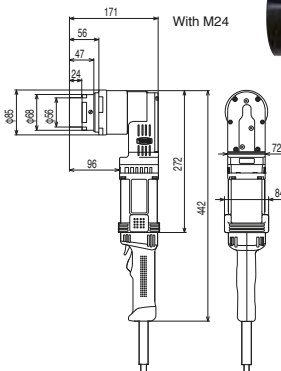

AVVITATORE ANGOLARE A STRAPPO PER SISTEMA HRC

SECONDO NORMATIVA UNI-EN-14399-10

AVVITATORE A STRAPPO ANGOLARE POTENTE E COMPATTO

Confronto con modelli standard

	GM-221ZA GM-222ZA	GH-241ZA GH-242ZA	GV-301ZA GV-302ZA
L (mm)	241	304	312
	↓	↓	↓
	GMC-221EZ GMC-222EZ	GHC-241EZ GHC-242EZ	GVC-301EZ GVC-302EZ
L (mm)	154	171	202

La forma compatta del Gearbox ne consente l'utilizzo in spazi ristretti

Nuovo sistema di raffreddamento

Alte prestazioni con il nuovo corpo motore in alluminio

Meccanismo anti-strappo

GMC-221EZ
GMC-222EZ

GHC-241EZ
GHC-242EZ

GVC-301EZ
GVC-302EZ

Modello	GMC-221EZ	GMC-222EZ	GHC-241EZ	GHC-242EZ	GVC-301EZ	GVC-302EZ
Frequenza	50-60Hz		50-60Hz		50-60Hz	
Volt	110-120V	220-230V	110-120V	220-230V	110-120V	220-230V
Corrente	14 A	7.5A	14.5A	7.5A	14A	7A
Potenza	1550W		1650W		1550W	
Coppia massima	800N·m		1250N·m		2150N·m	
Velocità libera	17min ⁻¹ (rpm)		11min ⁻¹ (rpm)		6min ⁻¹ (rpm)	
Capacità vite	S10T	M16,M20,M22	M16,M20,M22,M24		M24,M27,M30	
	A325	5/8" 3/4" 7/8"	3/4" 7/8" 1"		1" 1-1/8"	
	A490	5/8" 3/4" 7/8"	3/4" 7/8" 1"		1" 1-1/8"	
Peso	5.3kg		6.0kg		7.4kg	
Classe di protezione	□ (class II tool)		□ (class II tool)		□ (class II tool)	