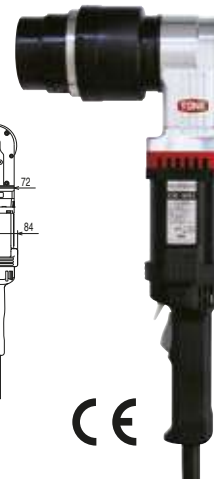

AVVITATORE ANGOLARE A STRAPPO PER SISTEMA HRC

SECONDO NORMATIVA UNI-EN-14399-10

AVVITATORE A STRAPPO ANGOLARE POTENTE E COMPATTO

Confronto con modelli standard

	GM-221ZA GM-222ZA	GH-241ZA GH-242ZA	GV-301ZA GV-302ZA
L (mm)	241	304	312
	↓	↓	↓
	GMC-221EZ GMC-222EZ	GHC-241EZ GHC-242EZ	GVC-301EZ GVC-302EZ
L (mm)	154	171	202

La forma compatta del Gearbox ne consente l'utilizzo in spazi ristretti

Nuovo sistema di raffreddamento

Alte prestazioni con il nuovo corpo motore in alluminio

Meccanismo anti-strappo

GMC-221EZ
GMC-222EZ

GHC-241EZ
GHC-242EZ

GVC-301EZ
GVC-302EZ

Modello	GMC-221EZ	GMC-222EZ	GHC-241EZ	GHC-242EZ	GVC-301EZ	GVC-302EZ
Frequenza	50-60Hz		50-60Hz		50-60Hz	
Volt	110-120V	220-230V	110-120V	220-230V	110-120V	220-230V
Corrente	14 A	7.5A	14.5A	7.5A	14A	7A
Potenza	1550W		1650W		1550W	
Coppia massima	800N·m		1250N·m		2150N·m	
Velocità libera	17min ⁻¹ (rpm)		11min ⁻¹ (rpm)		6min ⁻¹ (rpm)	
Capacità vite	S10T	M16,M20,M22	M16,M20,M22,M24		M24,M27,M30	
	A325	5/8" 3/4" 7/8"	3/4" 7/8" 1"		1" 1-1/8"	
	A490	5/8" 3/4" 7/8"	3/4" 7/8" 1"		1" 1-1/8"	
Peso	5.3kg		6.0kg		7.4kg	
Classe di protezione	□ (class II tool)		□ (class II tool)		□ (class II tool)	